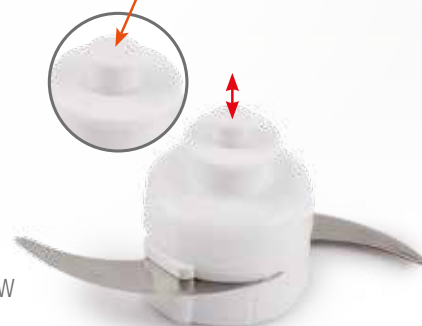

REALMIX 7

G20006

Tritatutto

Chopper

700 W
HEAD/PULSE Protected use
Button for locking / unlocking blades

Potenza:
700W
max

TESTA
PULSE
Uso
protetto

Capacità
500_{cc}

Tasto per bloccaggio,
sbloccaggio lame

G20006 - REALMIX 7

- Potenza: media 445W, massima 700W
- Funzionamento PULSE
- Capacità del bicchiere 500ml
- Lame in acciaio inox
- Tasto per bloccaggio / sbloccaggio lame
- Bicchiere completamente smontabile per una pulizia più accurata
- Uso sicuro grazie al particolare sistema di azionamento a pressione del coperchio
- Dispositivo di arresto immediato delle lame
- Dispositivo anti surriscaldamento per protezione motore
- Piedini antiscivolo

G20006 - REALMIX 7

- Power: rated 445W, maximum 700 W
- PULSE functioning
- Capacity 500ml
- Stainless steel blades
- Button for locking / unlocking blades
- The container is fully dismantable for easy cleaning
- Protected use
- Blades with fast stop system
- Overheat protection for the motor
- Antislip feet

Alimentazione: Power supply:	Potenza W: Power W:	Dimensioni (Ø x H) cm Dimensions: (Ø x H) cm	Peso Kg: Weight Kg:	Color:		
AC 230V ~ 50Hz	445 (700 max)	15 x 25	1,75			