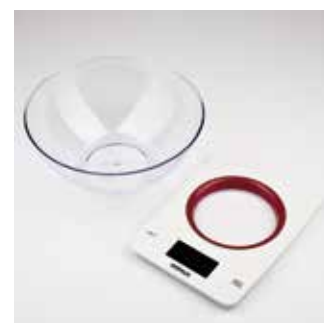

# SFERA

BILANCIA DA CUCINA - KITCHEN SCALE

mod. G20071

**FERRARI**

1 gr 5 Kg	GRANDE CIOTOLA	00 58 x 27 mm	DISPLAY RETROILLUMINATO	SENSORE ad alta precisione
--------------	-------------------	---------------------	----------------------------	----------------------------------

- |  |                                     |
|--|-------------------------------------|
| - Display retroilluminato                        | - Backlighted Display               |
| - Grande display 58 x 27mm                       | - Big display 58 x 27mm             |
| - Grande ciotola inclusa                         | - Big bowl included                 |
| - Misurazione 1 gr / 5 Kg                        | - Division 1 gr / max 5 Kg          |
| - Autospegnimento e Funzione "TARA"              | - Auto shut-off and "TARE" function |
| - Indicatori di errore e di esaurimento batterie | - Error and low battery indicators  |