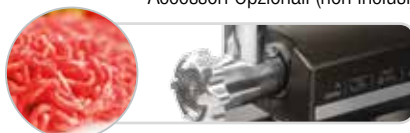

PASTAIO

G2P018

Impastatrice planetaria

Stand mixer

Potenza: 1500W MAX	7 programmi	6 velocità	Capacità 7L	Display LCD	Contenitore INOX Alimentare

Accessori inclusi

Uncino impastatore in alluminio
Planetario in acciaio inox
Mescolatore In alluminio
Coperchio trasparente
Contenitore in acciaio inox

*Accessories included:
hook for kneading,beater,
mixer for soft dough,
lid and container*

*Optional accessories:
meat grinder mod. G2P019
pasta maker mod. G2P020
Fettuccine Maker mod. G2P022
Spaghetti maker mod.G2P023*

Accessori Opzionali (non inclusi)

G2P019 Tritacarne

- Struttura in alluminio
- 3 dischi di taglio

G2P020 Tirapasta

- Struttura in acciaio inox
- 9 regolazioni di spessore della pasta
- Dimensione rullo: 14,3 cm

G2P022 Tagliatelle

- Struttura in acciaio inox
- Dimensione rullo: 14,3 cm

G2P023 Spaghetti

- Struttura in acciaio inox
- Dimensione rullo: 14.3 cm