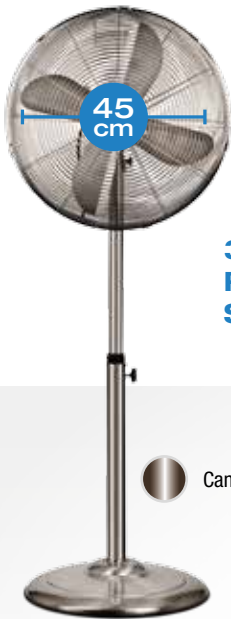

**BORA**

**G50036**

**Ventilatore a colonna in metallo**  
Metal stand fan

Potenza:  
**50W**

**3**  
Velocità

  
Ø 45

  
Rotazione  
automatica

3 speeds  
Metal housing  
Automatic horizontal oscillation  
Blades Ø 45cm

**3 velocità**  
**Rotazione automatica**  
**Struttura in metallo**

 Canna di Fucile

H. 130 cm

 Satinato

**BORA : Caratteristiche di funzionamento**

- Motore potente, 50W
- Avvolgimento motore 100% rame
- Diametro delle pale 45cm
- Altezza regolabile: max 130cm
- Struttura in metallo
- Griglia di protezione a filo per una sicurezza totale
- 3 velocità di funzionamento
- Rotazione automatica orizzontale
- Pale orientabili verticalmente

**BORA : Technical attributes**

- Powerful motor, 50W
- Motor winding 100% copper
- Blades diameter 45cm
- Adjustable height: max 130cm
- Metal body
- Protection grid for safety
- 3 speeds
- Automatic horizontal oscillation
- Vertical orientation of the head

Alimentazione: Power supply:	Potenza W: Power W:	Dimensioni (L x H x P) cm Dimensions: (L x H x D) cm	Peso Kg: Weight Kg:	 Canna di Fucile	 Satinato	 Master NO	 Pallet 21 pz
AC 220-240V ~ 50/60Hz	50	51.5 x 130 x 39	7	 8 056095 871768	 8 056095 871744		