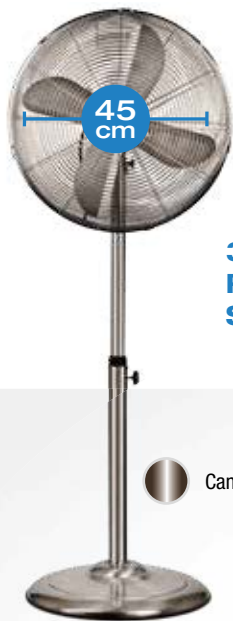

BORA

G50036

Ventilatore a colonna in metallo
Metal stand fan

Potenza:
50W

3
Velocità

Ø 45

Rotazione
automatica

3 speeds
Metal housing
Automatic horizontal oscillation
Blades Ø 45cm

3 velocità
Rotazione automatica
Struttura in metallo

Canna di Fucile

H. 130 cm

Satinato

BORA : Caratteristiche di funzionamento

- Motore potente, 50W
- Avvolgimento motore 100% rame
- Diametro delle pale 45cm
- Altezza regolabile: max 130cm
- Struttura in metallo
- Griglia di protezione a filo per una sicurezza totale
- 3 velocità di funzionamento
- Rotazione automatica orizzontale
- Pale orientabili verticalmente

BORA : Technical attributes

- Powerful motor, 50W
- Motor winding 100% copper
- Blades diameter 45cm
- Adjustable height: max 130cm
- Metal body
- Protection grid for safety
- 3 speeds
- Automatic horizontal oscillation
- Vertical orientation of the head

Alimentazione: Power supply:	Potenza W: Power W:	Dimensioni (L x H x P) cm Dimensions: (L x H x D) cm	Peso Kg: Weight Kg:	Canna di Fucile	Satinato	
AC 220-240V ~ 50/60Hz	50	51.5 x 130 x 39	7	8 056095 871768	8 056095 871744	Master NO Pallet - pz