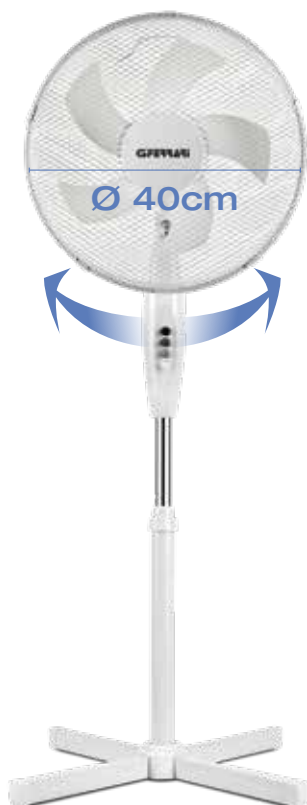

LIBECCIO STAND

VENTILATORE A COLONNA - STAND FAN
mod. G50045

FERRARI

ECO 45 WATT	3 Velocità	 Rotazione automatica	m ³ /h 2200 Aria trattata
--------------------------	----------------------	--	--

- Motore silenzioso e potente, 45W
- Diametro delle pale 40cm
- Altezza regolabile: max 124 cm
- Griglia di protezione ad alveare per una sicurezza totale
- 3 velocità di funzionamento
- Rotazione automatica orizzontale
- Testa orientabile verticalmente

- Powerful and silent motor: 45W
- Blades diameter 40cm
- Adjustable height, max 124 cm
- Protection grid for safety
- 3 speeds
- Automatic horizontal oscillation
- Vertical orientation of the head

Alimentazione / Power supply:	Potenza W / Power W:	Dim.: (L x H x P) cm	Peso - Weight Kg:	Cod. EAN	Master Pz:	Pallet Pz:
AC 230V ~ 50-60Hz	45	60 x 124 x 60	2,5	8056095879429	NO	-