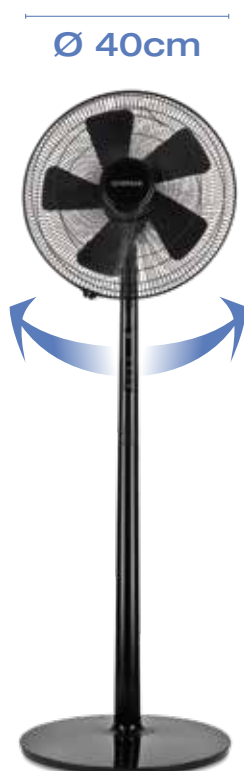

TOTAL BLACK REMOTE

VENTILATORE A COLONNA - STAND FAN
mod. G50048

FERRARI

Modalità SLEEP

ricambio d'aria per un piacevole riposo

Modalità NATURAL

piacevole brezza per gustare il tuo relax

Ultra
Silent

49 dB(A)

altezza
133cm

- Motore silenzioso e potente, 45W
- Diametro delle pale 40cm
- Altezza 133 cm
- Griglia di protezione a filo per una sicurezza totale
- Controllo elettronico e Telecomando
- 3 velocità di funzionamento
- Timer fino a 7.5 ore
- 3 modalità di funzionamento: normale, natural, sleep
- Rotazione automatica orizzontale
- Testa orientabile verticalmente

- Powerful and silent motor: 45W
- Blades diameter 40cm
- Height 133 cm
- Protection grid for safety
- Electronic control and remote
- 3 speeds
- Timer up to 7.5 hours
- 3 working modes: normal, natural, sleep
- Automatic horizontal oscillation
- Vertical orientation of the head