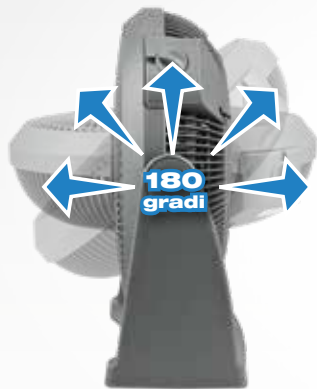

### Circolatore d'aria

*Air circulator*

Potenza:  
**45W**

**3**  
Velocità

Ø 30

3 speeds  
New Air generator  
Super Wind  
Blades Ø 30cm

Montaggio a parete / Wall mounting

Pale orientabili 180°

## Nuovo generatore d'aria Super vento

#### GIRANDOLO 30: Caratteristiche di funzionamento

- Motore potente: 45W
- Avvolgimento motore 100% rame
- Diametro delle pale: 30cm
- Rotazione pale ad alta velocità per massima areazione
- Griglia di protezione a filo per una sicurezza totale
- 3 velocità di funzionamento
- Pale orientabili verticalmente a 180 gradi
- Possibilità di montaggio a parete
- Pratica maniglia per il trasporto ricavata nel corpo dell'apparecchio

#### GIRANDOLO 30: Technical attributes

- Powerful motor: 45W
- Motor winding 100% copper
- Blades diameter: 30cm
- High velocity blade rotation, for maximum airflow
- Protection grid for safety
- 3 speeds
- Vertical orientation of the head, up to 180 degrees
- Wall mounting possibility
- Handle in the body