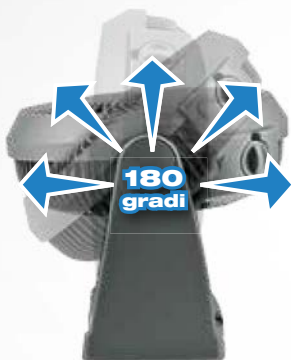

### Circolatore d'aria

*Air circulator*

Potenza:  
**35W**

**3**  
Velocità

Ø 20

3 speeds  
New Air generator  
Super Wind  
Blades Ø 20cm

## Nuovo generatore d'aria Super vento

Montaggio a parete / Wall mounting

Pale orientabili 180°

#### GIRANDOLO 20: Caratteristiche di funzionamento

- Motore potente: 35W
- Avvolgimento motore 100% rame
- Diametro delle pale: 20cm
- Rotazione pale ad alta velocità per massima areazione
- Griglia di protezione a filo per una sicurezza totale
- 3 velocità di funzionamento
- Pale orientabili verticalmente a 180 gradi
- Possibilità di montaggio a parete
- Pratica maniglia per il trasporto ricavata nel corpo dell'apparecchio

#### GIRANDOLO 20: Technical attributes

- Powerful motor: 35W
- Motor winding 100% copper
- Fan blades diameter: 20cm
- High velocity blade rotation, for maximum airflow
- Protection grid for safety
- 3 speeds
- Vertical orientation of the head, up to 180 degrees
- Wall mounting possibility
- Handle in the body