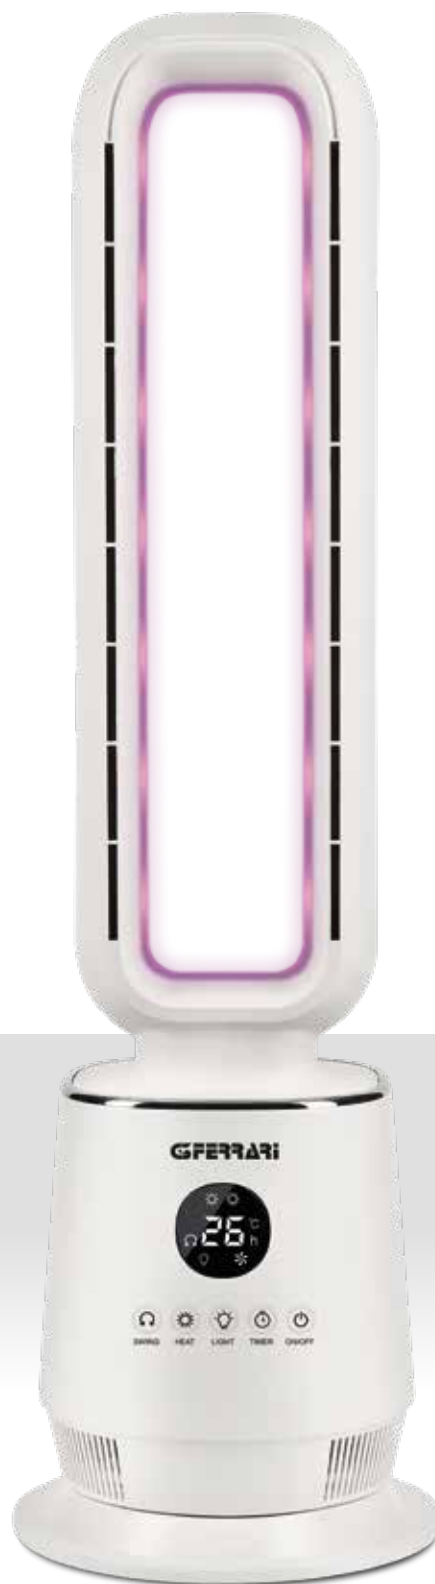

TEPOR

RISCALDAMENTO
HEATING-LINE

G3FERRARI®

G60032 TERMOVENTILATORE SENZA PALE

Bladeless fan heater

**2
POTENZE**

**1000
WATT**

**2000
WATT**

**RESISTENZE
IN
CERAMICA**

**SENZA
PALE**

**OSCILLAZIONE
AUTOMATICA**

**TERMOSTATO
E TIMER**

**INDICATORE
TEMPERATURA
AMBIENTE**

NEW

LUCE
DI CORTESIA
A 7 COLORI

COD.:
G6003201

Color:

Cod. EAN
8055176400675

Peso Netto (Kg)
3,7

Master Carton Pz.:
NO

Pallett Pz.:
-

- 2 potenze: 1000/2000W
- Elementi riscaldanti in ceramica
- Pannello comandi digitale e Telecomando
- Regolazione temperatura (16-36°C)
- Funzione ventilazione, Timer 12H
- Oscillazione orizzontale
- Luce di cortesia a 7 colori
- Dispositivo di protezione anti-surriscaldamento
- Spegnimento automatico in caso di caduta
- Alimentazione: AC 220-240V ~ 50-60Hz
- Dimensioni (Ø x H): 24.6 x 82 cm

- 2 Powers: 1000/2000W
- Ceramic heating elements
- Digital control panel and remote control
- Temperature regulation (16-36°C)
- Fan function, Timer 12H
- Horizontal Oscillation
- Ambient light with 7 colors
- Auto shut-off in case of falling and overheating
- Power supply: AC 220-240V ~ 50-60Hz
- Dimensions (Ø x H): 24.6 x 82 cm