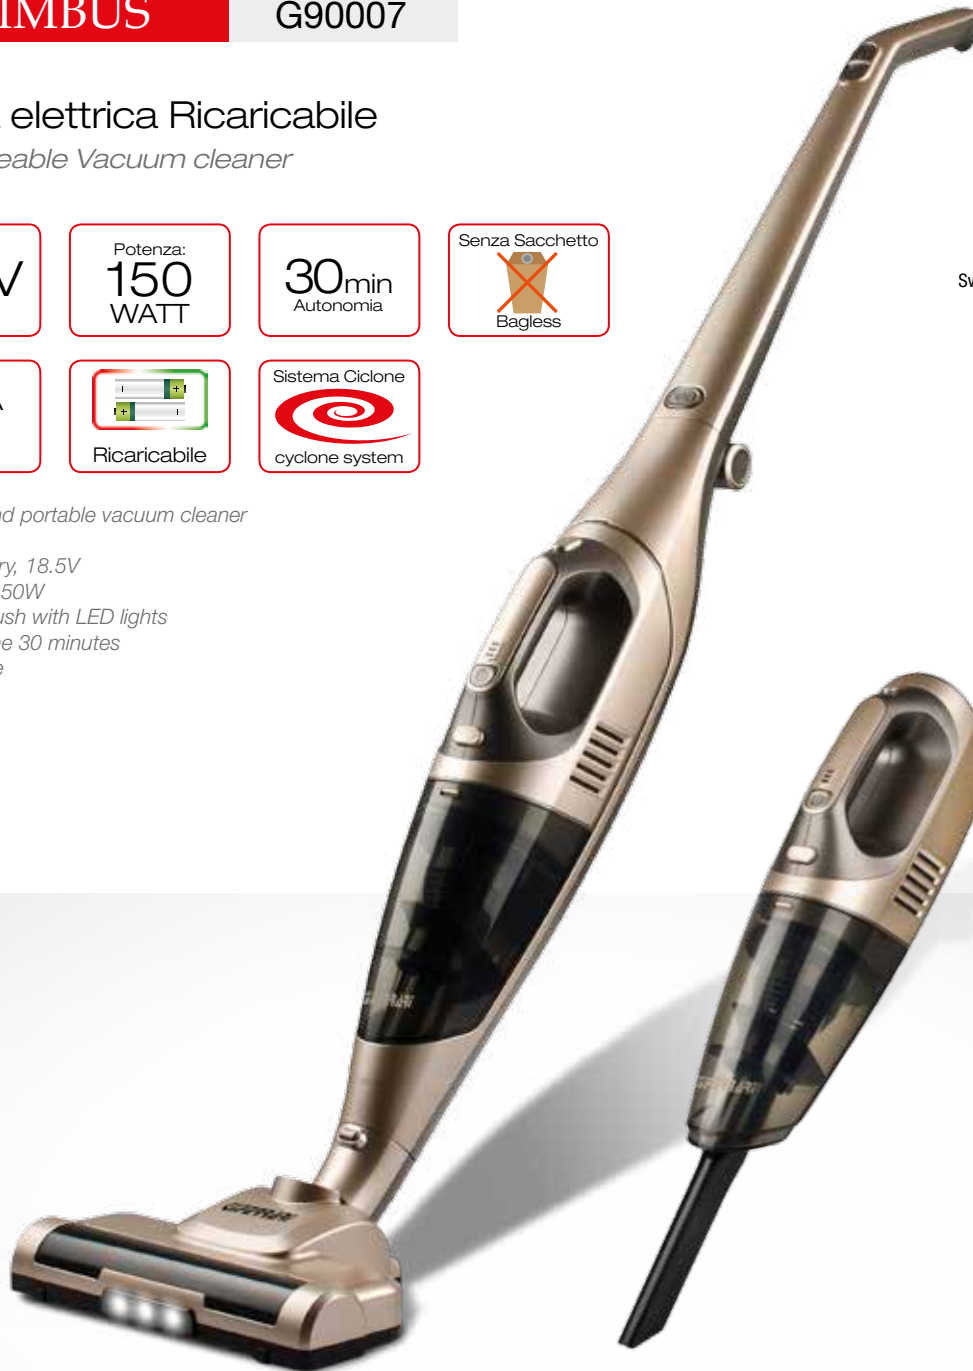

NIMBUS

G90007

Scopa elettrica Ricaricabile

Rechargeable Vacuum cleaner

Batteria: 18,5V Litio	Potenza: 150 WATT	30min Autonomia	Senza Sacchetto Bagless
SENZA FILO	 Ricaricabile	Sistema Ciclone cyclone system	

2in1: Floor and portable vacuum cleaner
Wireless
Lithium Battery, 18.5V
High power 150W
Motorized brush with LED lights
Operating time 30 minutes
Rechargeable

G90007 - NIMBUS

- 2in1: Scopa elettrica ed aspirapolvere senza filo
- Batteria al Litio da 18.5V, 2000mAh
- Alta potenza 150W
- 2 livelli di potenza
- Potenza aspirante > 5 kPa
- Autonomia d'utilizzo: 30 minuti
- Tempo di ricarica: 6-7 ore
- Indicatori LED di livello carica
- Capacità contenitore 450 ml
- Sistema Ciclone e filtro pre-motore lavabile
- Manico pieghevole
- SUPER BRUSH: Spazzola motorizzata con illuminatori a LED
- Svuotamento igienico del contenitore della polvere
- Accessori: Beccuccio a lancia, spazzola motorizzata, alimentatore con base di ricarica

G90007 - NIMBUS

- 2in1: Floor and portable wireless vacuum cleaner
- Lithium Battery: 18.5V, 2000mAh
- High power 150W
- 2 power levels
- Vacuum power > 5 kPa
- Operating time 30 minutes
- Charging time 6-7 hours
- Charging level indicators
- Dust capacity 450 ml
- Cyclone system and washable pre-motor filter
- Foldable handle
- SUPER BRUSH: Motorized with LED lights
- Hygienic dust bin emptying
- Accessories: nozzle, motorized brush, adaptor with charging base

Pieghevole
Foldable