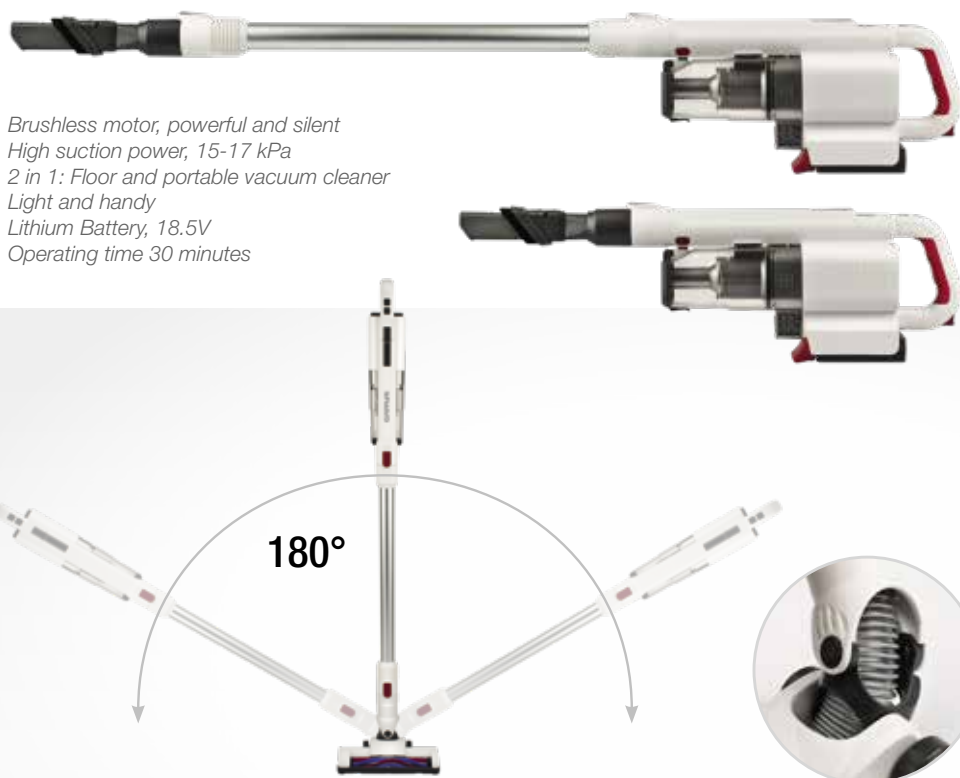

STRIKE

G90013

Aspirapolvere senza filo Ricaricabile

Rechargeable Cordless Vacuum cleaner

| | | | | |
|------------------------------------|----------------------------|------------------------------|------------------------|--------------------------------|
| Batteria: 18,5V Litio | Ricaricabile | 30 min Autonomia | Brushless motor | Potenza: 220 WATT |
| Sistema Ciclone cyclone system | Senza Sacchetto Bagless | FILTRO HEPA FILTER | Impugnatura ergonomica | SENZA FILO |

*Brushless motor, powerful and silent
High suction power, 15-17 kPa
2 in 1: Floor and portable vacuum cleaner
Light and handy
Lithium Battery, 18.5V
Operating time 30 minutes*

Filtro HEPA lavabile

Svuotamento rapido ed igienico del recipiente

G90013 - STRIKE

- Grande forza aspirante 15-17 kPa (180-220W)
- Batteria al Litio removibile da 18.5V, 2200mAh
- 2 livelli di potenza
- Autonomia 30 minuti
- Ricarica in 5 ore, con indicatori LED di livello carica
- Capacità contenitore 500 ml
- Funzionamento silenzioso, 67dBa
- Sistema Ciclone e filtro HEPA lavabile
- Svuotamento igienico del contenitore della polvere
- Accessori: Spazzola motorizzata per pavimenti e tappeti, spazzola multifunzione motorizzata, soffiatore, beccuccio, tubo in alluminio, base di appoggio e ricarica, alimentatore

G90013 - STRIKE

- High suction power 15-17 kPa (180-220W)
- Removable Lithium Battery: 18.5V, 2200mAh
- Operating time 30 minutes
- Charging time 5 hours with charging level indicator
- Dust capacity 500 ml
- Silent function: 67dBa
- Cyclone system and washable HEPA filter
- Hygienic dust bin emptying
- Accessories: motorized brush for floor and carpets, multi-function motorized brush, blower, nozzle, aluminium tube, Resting and Charging base, adaptor.