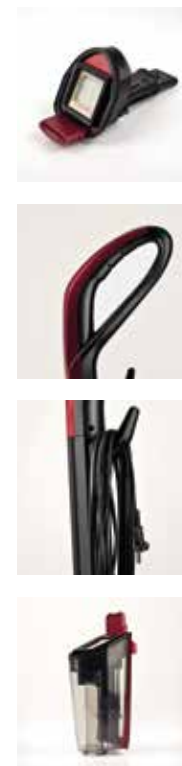

# ROSSELLA

ASPIRAPOLVERE - VACUUM CLEANER  
mod. G90018

FERRARI

Leggera e maneggevole  
con impugnatura ergonomica.

## Wet&Dry

- Basso consumo 600 W
- Alta potenza aspirante 14 kPa
- Capacità serbatoio 1,2 lt
- Senza sacchetto, con filtro HEPA
- Sistema Wet & Dry
- Svuotamento igienico del contenitore della polvere
- Lunghezza cavo: 5 metri
- Avvolgicavo

- Low consumption 600 W
- High suction power: 14 kPa
- Dust capacity 1,2 lt
- Bagless, with HEPA filter
- Wet&Dry System
- Hygienic dust bin emptying
- Power cord length: 5m
- Power cord reel