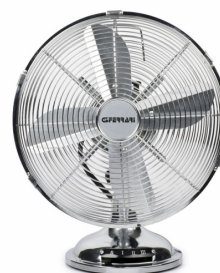

G50014 Levante | VENTILATORE DA TAVOLO IN METALLO**► DESCRIZIONE**

Pratico ventilatore da tavolo realizzato in metallo, Levante è dotato di avvolgimento del motore 100% in rame per ottenere ottime prestazioni, garantite nel tempo. Levante ha un diametro d'azione di 30 cm che lo rende particolarmente indicato in ambienti di medie dimensioni. Grazie al suo funzionamento silenzioso ed affidabile, è l'ideale in camera da letto o in ufficio, anche come supporto al sistema di condizionamento per movimentare al meglio l'aria fresca nell'ambiente.

► CARATTERISTICHE TECNICHE

✓ Motore silenzioso e potente	✓ Avvolgimento motore 100% rame
✓ Diametro delle pale 30 cm	✓ Struttura in metallo
✓ Griglia di protezione a filo	✓ 3 velocità di funzionamento
✓ Rotazione automatica orizzontale	✓ Pale orientabili verticalmente
✓ Alimentazione: AC 220-240V ~ 50/60 Hz	✓ Potenza: 35 W
✓ Dimensioni (L x H x P) 40 x 33 x 23 cm	✓ Peso: 3 Kg