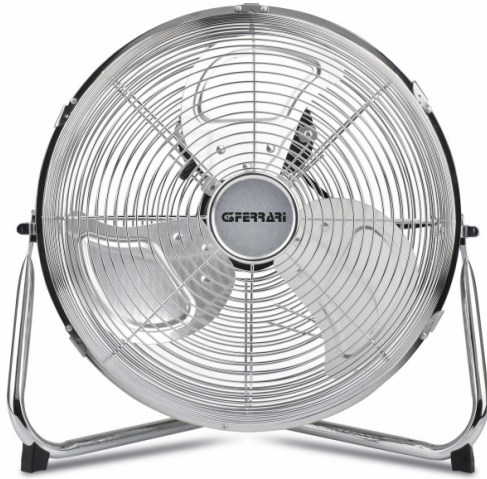

G50025 Vortex | CIRCOLATORE D'ARIA IN METALLO

► DESCRIZIONE

La Linea Aria G3Ferrari è una linea completa di ventilazione d'ambiente e trattamento dell'aria. Nel pieno rispetto delle normative per la sicurezza d'uso e per la selezione responsabile di prodotti di ottima qualità, Aria G3Ferrari propone circolatori d'aria, ventilatori da tavolo e a colonna, rotativi, a torretta e i nuovi nebulizzatori e raffrescatori. L'estetica curata e personalizzata rende l'intera linea un ottimo elemento d'arredo con elevate prestazioni di funzionamento. Con la nuova linea Girandolo il getto e il flusso dell'aria sono maggiori rispetto ai ventilatori tradizionali.

► CARATTERISTICHE TECNICHE

✓ Motore potente, 70W	✓ Avvolgimento motore 100% rame
✓ Diametro delle pale 35cm	✓ Rotazione delle pale ad alta velocità per massima areazione
✓ Pale orientabili verticalmente fino a 180°	✓ Struttura in metallo
✓ Griglia di protezione a filo per una sicurezza totale	✓ 3 velocità di funzionamento
✓ Alimentazione: AC 220-240V ~ 50Hz	✓ Potenza: 70 W
✓ Dimensioni (L x H x P): 45 x 43 x 21 cm	✓ Peso: 3,3 Kg